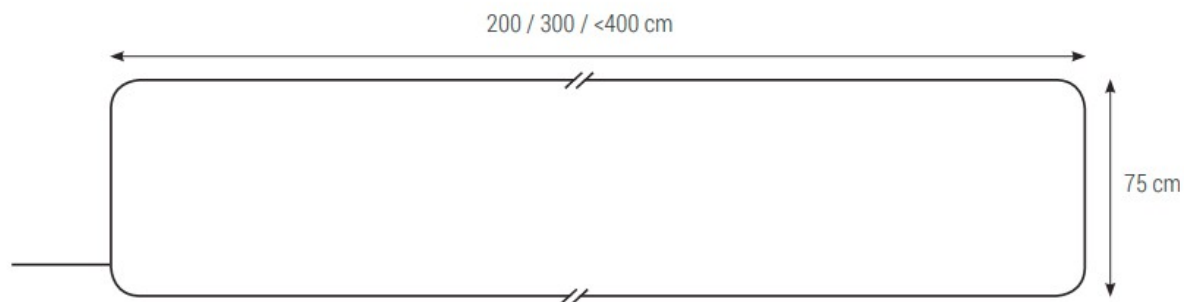

Wysokość detekcji

- Etykiety APX, super tag : do 120 cm
- Tag z ferytem : do 140 cm
- Tag pencil extreme : do 160 cm

Specyfikacja techniczna kontrolera

- szer.	47 cm
- wys.	6 cm
- głębokość	18 cm
- waga	5 kg
- Częstotliwość pracy	58Khz
- Sieć elektryczna	110/220
- Przełącznik/wejścia/wyjścia	1/2/2
- Temperatura pracy	58stC

Referencja produktu

AM System podłogowy

BLUMARK AMFLOOR

Referencja produktu

AM System podłogowy

BLUMARK AMFLOOR

Opakowanie zawiera

- 1 x kontroler AM do systemu podłogowego
- 1 x 12,5 m kabel loop
- 2 x 7 pinowe konektory
- klips testowy 1 x 58 Khz

BLUMARK
On time

Na rynku antykradzieżowym dostępni jesteśmy od 2005 r. jako dostawca i instalator instalacji antykradzieżowych oraz hurtowy dostawca akcesoriów antykradzieżowych. Oferujemy kompleksową ofertę antykradzieżową dostosowaną do Państwa sklepów oraz sieci handlowych. Posiadamy wieloletnie doświadczenie w branży i jesteśmy elastyczni oraz potrafimy realizować najbardziej zaawansowane projekty.

BLUMARK
ul. Polna 10, 05-119 Legionowo
Poland
e-mail : biuro@blumark.pl
NIP : 536-166-68-98 REGON: 140323737
Website : www.blumark.pl
Tel. +48 784 143 308, +48 575 093 481